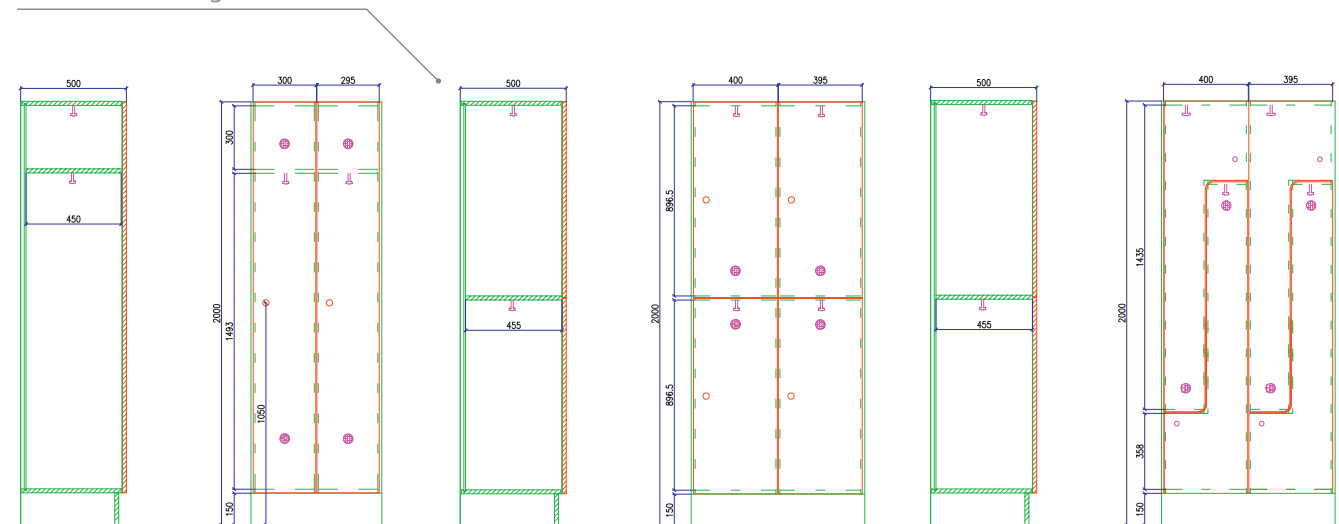

Schnittzeichnungen

CTH 19-1

CTH 19-2

CTH 19-Z

SCHRANKSYSTEM

Typ CTH 19, das System ist GS-zertifiziert.

– Standardbeschreibung – Auftragsbezogen sind Abweichungen gemäß den Auftraggeber-Vorgaben möglich.

Der Schranktyp CTH 19 ist für Nassräume nicht geeignet.

STANDARD-BESCHREIBUNG

SCHRANKGEHÄUSE

Seiten-, Decken- und Bodenplatte aus Vollspanplatten nach V20 verleimt, 19 mm stark mit beidseitiger direkter Melaminharzbeschichtung, Oberfläche Perlstruktur. Schnittkanten heissverleimt mit ABS-Kantenanleimer. Rückwand aus 8 mm Platte beidseitig beschichtet, eingenetut

TÜREN

Material wie vorstehend, 19 mm stark, aufliegend, angeschlagen mit 3 kräftigen Ganzmetall-Objektbändern mit Zuhaltung.

VERBINDUNG

Die Verbindung der einzelnen Schrankelemente erfolgt mit Exenterverbindern. Selbsttragende Endlosbauweise im zerlegbaren Baukastensystem.

TÜRSCHLIESSUNG

Standard-Hebelzylinder mit zwei Schlüsseln.

INNENAUSSTATTUNG

EINTEILIGE SCHRÄNKE: mit Hutboden mit 1 drehbarem Nylon-Dreifachhaken

ZWEITEILIGE- ODER Z-SCHRÄNKE: pro Fach 1 drehbarer Nylon-Dreifachhaken